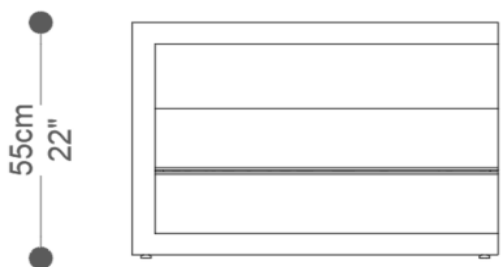

**BRETON**

MESA DE CABECEIRA

**DREAM**

COLEÇÃO BRASIL

POR:  
Estúdio Breton

MESA DE CABECEIRA

**DREAM**

**BRETON**

## MESA DE CABECEIRA DREAM - DIREITA

50|70|80|90cm  
20|28|31|35"

## MESA DE CABECEIRA DREAM - ESQUERDA

50|70|80|90cm  
20|28|31|35"

MESA DE CABECEIRA  
**DREAM**

**BRETON**

GARANTIA: 1 ano

EMBALAGEM: O produto é embalado em papelão, com bordas e cantos protegidos com cantoneiras de polietileno e envolto em filme plástico.

MESA DE CABECEIRA  
**DREAM**

**BRETON**

Caixa “U”, em MDF, com acabamento em lâmina de madeira ou laqueado.

Gavetas em MDF, com acabamento em lâmina de madeira ou laqueado.

Espelho 4,0mm com acabamento em prata, bronze ou fumê, aplicado no fundo do vão livre. Opcional sem espelho.