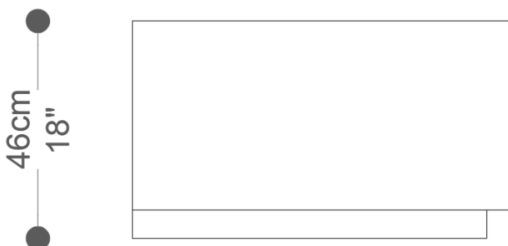

## MESA DE CABECEIRA DREAM - DIREITA

50|70|80|90cm  
20|28|31|35"

## MESA DE CABECEIRA DREAM - ESQUERDA

50|70|80|90cm  
20|28|31|35"

MESA DE CABECEIRA  
**DREAM**

**BRETON**

GARANTIA: 1 ano

EMBALAGEM: O produto é embalado em papelão, com bordas e cantos protegidos com cantoneiras de polietileno e envolto em filme plástico.