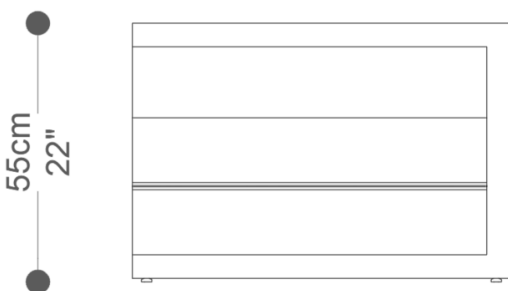

**BRETON**

MESA DE CABECEIRA

**DREAM**

COLEÇÃO BRASIL

POR:  
Estúdio Breton

MESA DE CABECEIRA

**DREAM**

**BRETON**

## MESA DE CABECEIRA DREAM - DIREITA

50|70|80|90cm  
20|28|31|35"

## MESA DE CABECEIRA DREAM - ESQUERDA

50|70|80|90cm  
20|28|31|35"

MESA DE CABECEIRA  
**DREAM**

**BRETON**

GARANTIA: 1 ano

EMBALAGEM: O produto é embalado em papelão, com bordas e cantos protegidos com cantoneiras de polietileno e envolto em filme plástico.

MESA DE CABECEIRA  
**DREAM**

**BRETON**

Caixa “U”, em MDF, com acabamento em lâmina de madeira ou laqueado.

Gavetas em MDF, com acabamento em lâmina de madeira ou laqueado.

Espelho 4,0mm com acabamento em prata, bronze ou fumê, aplicado no fundo do vão livre. Opcional sem espelho.