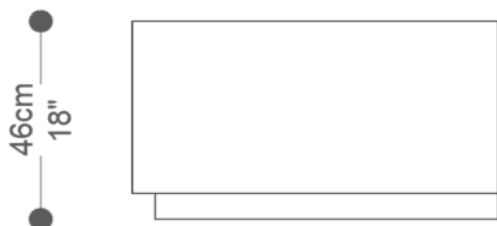

**BRETON**

MESA DE CABECEIRA

**DREAM**

COLEÇÃO BRASIL

POR:  
Estúdio Breton

MESA DE CABECEIRA

**DREAM**

**BRETON**

## MESA DE CABECEIRA DREAM - DIREITA

50|70|80|90cm  
20|28|31|35"

## MESA DE CABECEIRA DREAM - ESQUERDA

50|70|80|90cm  
20|28|31|35"

MESA DE CABECEIRA  
**DREAM**

**BRETON**

GARANTIA: 1 ano

EMBALAGEM: O produto é embalado em papelão, com bordas e cantos protegidos com cantoneiras de polietileno e envolto em filme plástico.